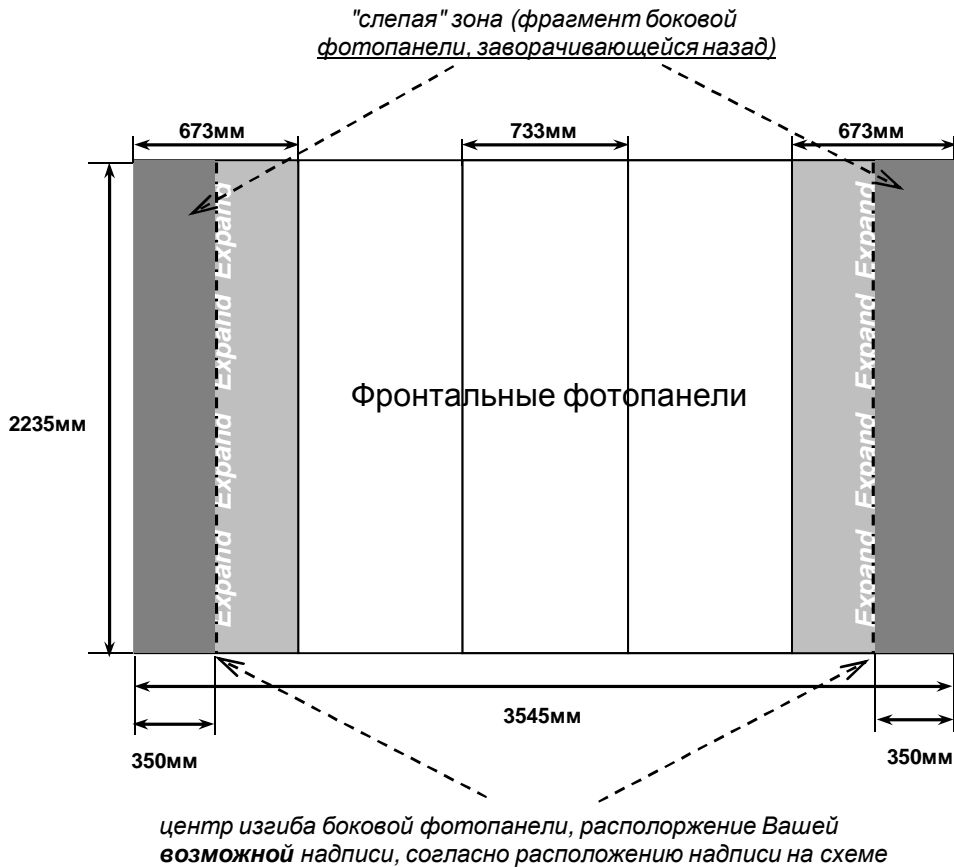

Expand 3x3 секции (прямой) - 3 ячейк в ширину, 3 - в высоту

Общий размер изображения: (ВхД) 2235x3545мм (без каких-либо припусков под "обрез")
Оригинал-макет верстается единым изображением, на полосы разбивает производство
Формат файлов: *.TIF, TIFF - разрешение не выше 100-130dpi

Схема подготовки изображения - развернутого

")
o