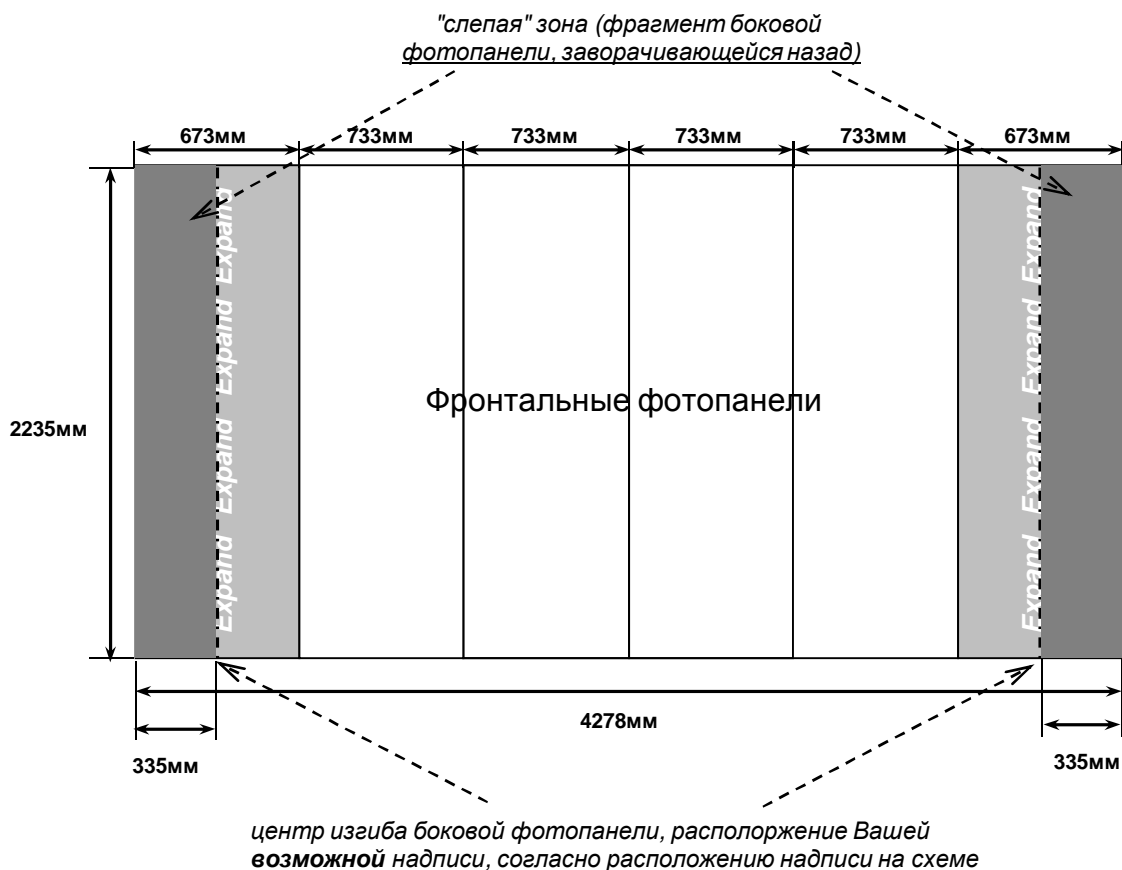

### Expand 4x3 секции (прямой) - 4 ячеек в ширину, 3 - в высоту

Общий размер изображения: (ВхД) 2235x4278мм (без каких-либо припусков под "обрез")  
Оригинал-макет верстается единым изображением, на полосы разбивает производство  
Формат файлов: \*.TIF, TIFF - разрешение не выше 100-120dpi

#### Схема подготовки изображения - развернутого

")  
o